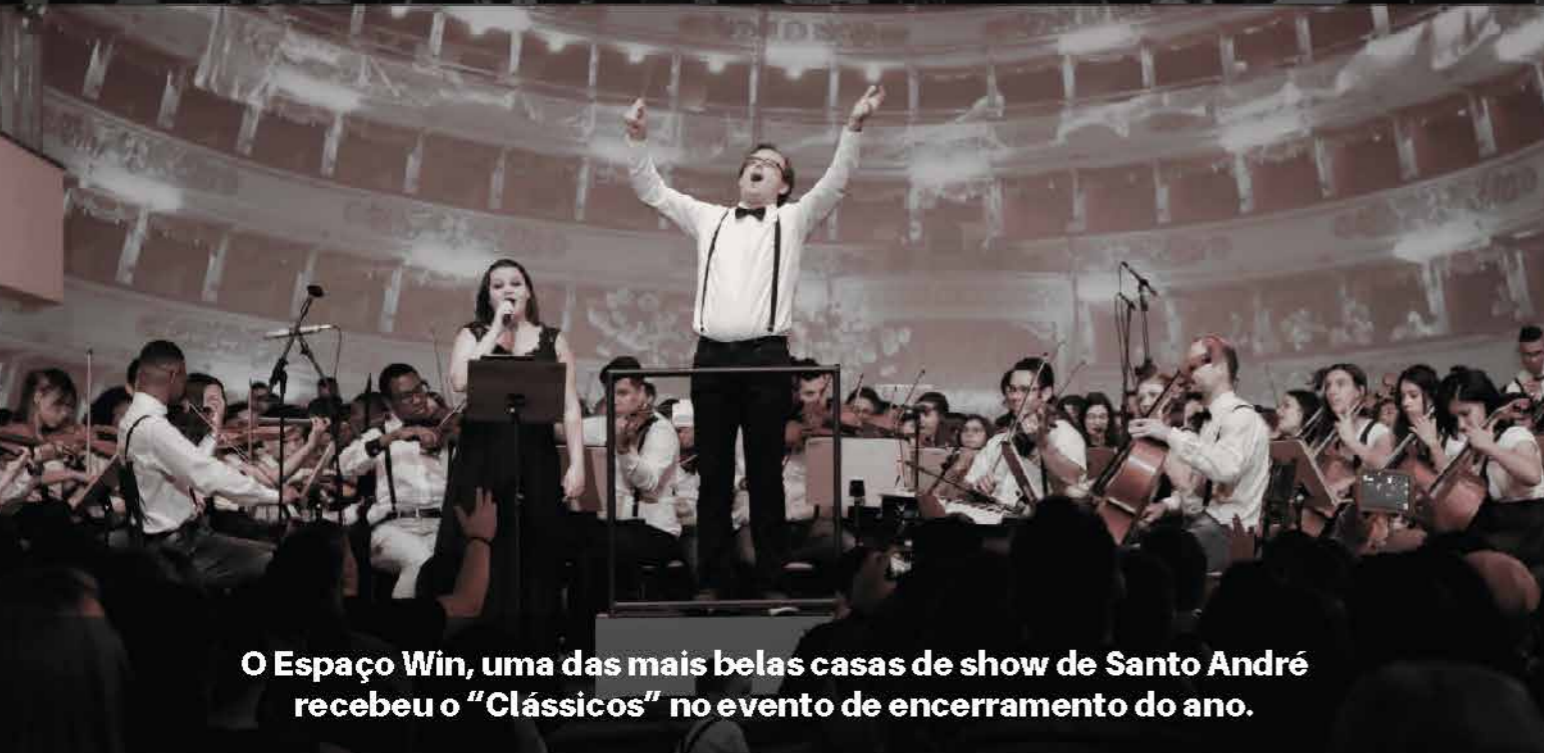

ACONTECE NO LOCOMOTIVA ESPETÁCULOS

O Parque Central, um dos preferidos de Santo André foi palco da celebração ao espetáculo "Música, Câmera, Ação"

O Espaço Win, uma das mais belas casas de show de Santo André recebeu o "Clássicos" no evento de encerramento do ano.