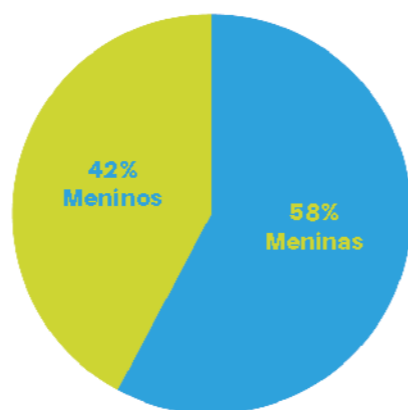

Projeto Locomotiva, leva cultura e cidadania, através da música para crianças e adolescentes

OS NÚMEROS DA ORQUESTRA

Perfil dos alunos

Em 2019, o número de alunos que participaram da orquestra saltou de **214** para **394**, representando crescimento de **84%**

Atendidos

Gênero

Por idade e escolaridade

11 a 13

é a concentração da faixa etária

95%

estudam em ensino público

Por região