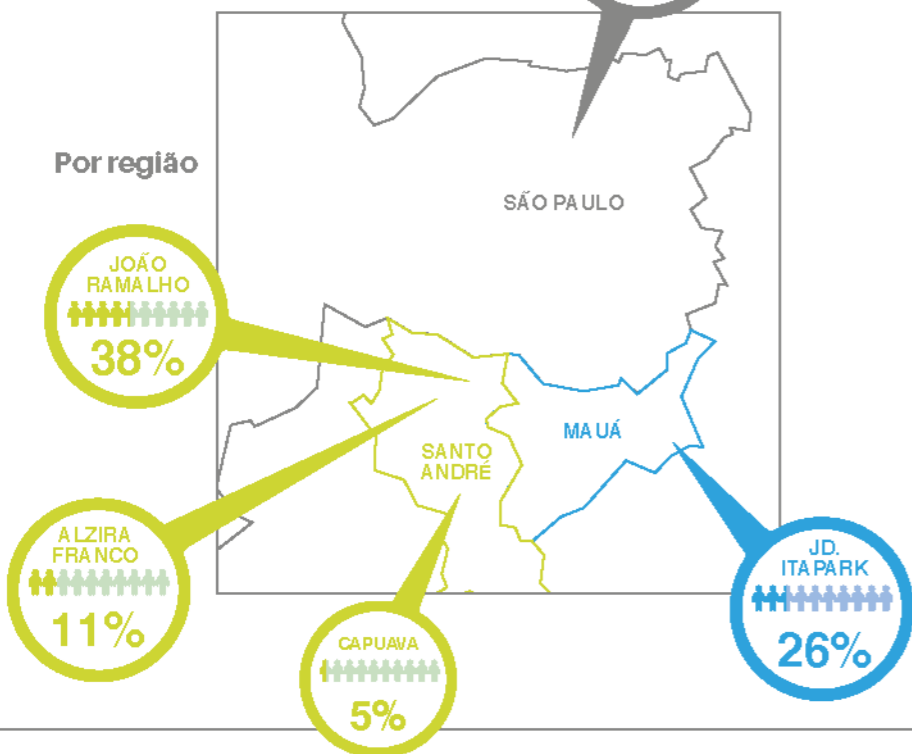

Projeto Locomotiva, leva cultura e cidadania, através da música para crianças e adolescentes

OS NÚMEROS DA ORQUESTRA

Perfil dos alunos

Em 2019, o número de alunos que participaram da orquestra saltou de **214** para **394**, representando crescimento de **84%**

Atendidos

Gênero

Por idade e escolaridade

11 a 13

é a concentração da faixa etária

95%

estudam em ensino público

Por região

Perfil das apresentações

Por quantidade

41 da Orquestra
81 da Camerata.

Público total das apresentações

37.130 pessoas

Todas com entrada gratuita

Professores

Instrumentos musicais