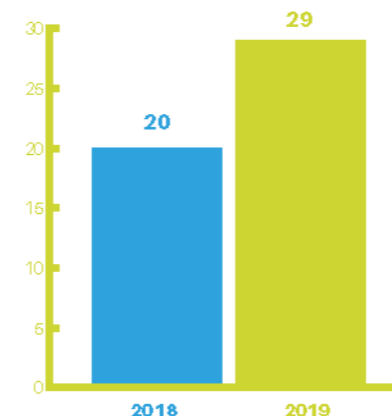

Projeto Locomotiva, leva cultura e cidadania, através da música para crianças e adolescentes

OS NÚMEROS DA ORQUESTRA

Perfil dos alunos

Em 2019, o número de alunos que participaram da orquestra saltou de **214** para **394**, representando crescimento de **84%**

Atendidos

Gênero

Por idade e escolaridade

11 a 13

é a concentração da faixa etária

95%

estudam em ensino público

Por região

Perfil das apresentações

Por quantidade

41 da Orquestra
81 da Camerata.

Público total das apresentações

37.130 pessoas

Todas com entrada gratuita

Professores

Instrumentos musicais