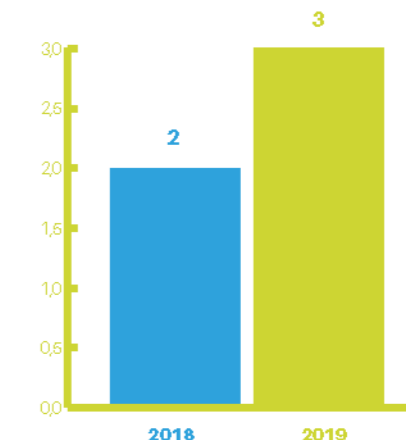

OS NÚMEROS DA ORQUESTRA

Perfil dos alunos

Em 2019, o número de alunos que participaram da orquestra saltou de **214** para **394**, representando crescimento de **84%**

11 a 13

é a concentração da faixa etária

95%

estudam em ensino público

Perfil das apresentações

41 da Orquestra
81 da Camerata.

Público total das apresentações

37.130 pessoas

Todas com entrada gratuita

Unidades