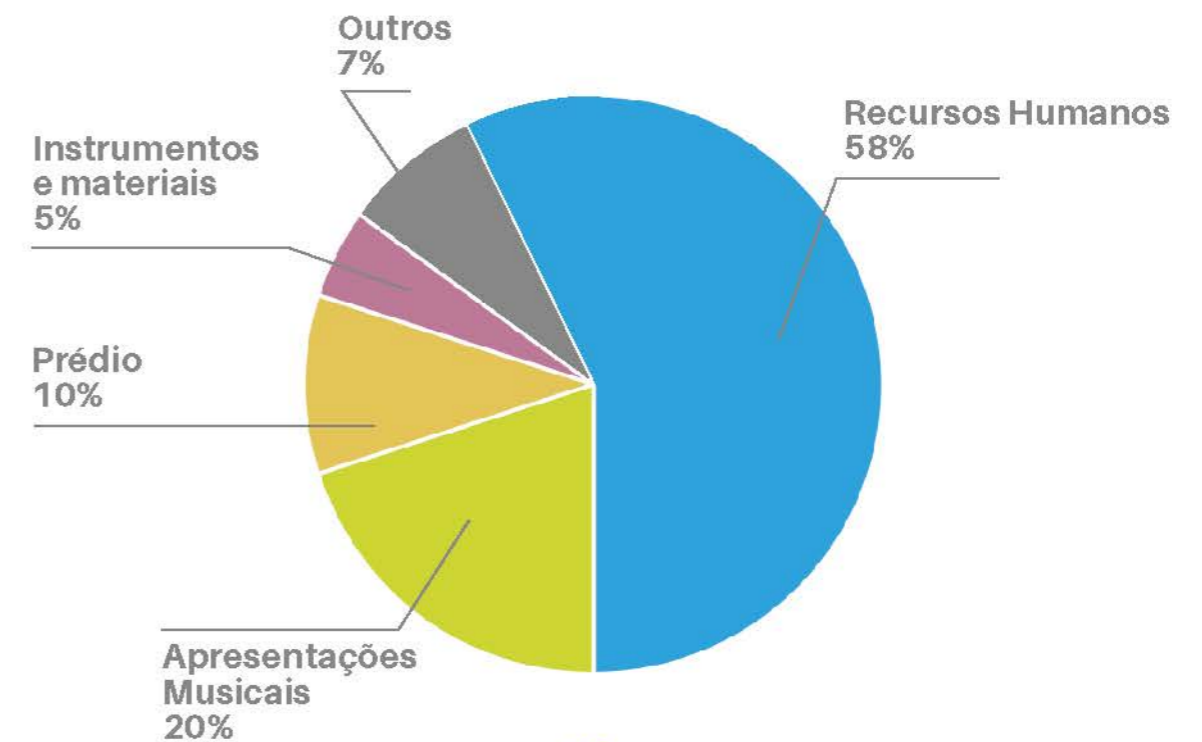

Atendidos

Gênero

Por idade e escolaridade

11 a 13

é a concentração da faixa etária

95%

estudam em ensino público

Por região

Perfil das apresentações

Por quantidade

41 da Orquestra
81 da Camerata.

Público total das apresentações

37.130 pessoas

Todas com entrada gratuita

Professores

Instrumentos musicais

STAFF

Unidades

FONTES DOS RECURSOS

EVOLUÇÃO DOS RECURSOS (R\$000)

PERFIL DO PATROCINADOR

14

15

PRINCIPAIS ACONTECIMENTOS