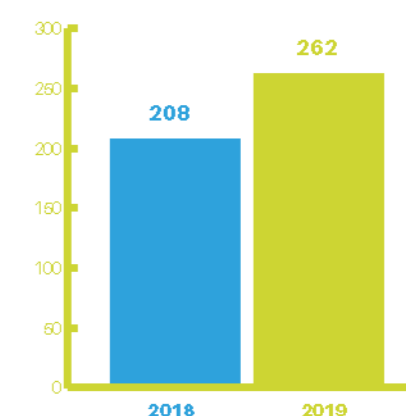

Projeto Locomotiva, leva cultura e cidadania, através da música para crianças e adolescentes

OS NÚMEROS DA ORQUESTRA

Perfil dos alunos

Em 2019, o número de alunos que participaram da orquestra saltou de **214** para **394**, representando crescimento de **84%**

Atendidos

Gênero

Por idade e escolaridade

11 a 13

é a concentração da faixa etária

95%

estudam em ensino público

Por região

Perfil das apresentações

Por quantidade

41 da Orquestra
81 da Camerata.

Público total das apresentações

37.130 pessoas

Todas com entrada gratuita

Professores

Instrumentos musicais