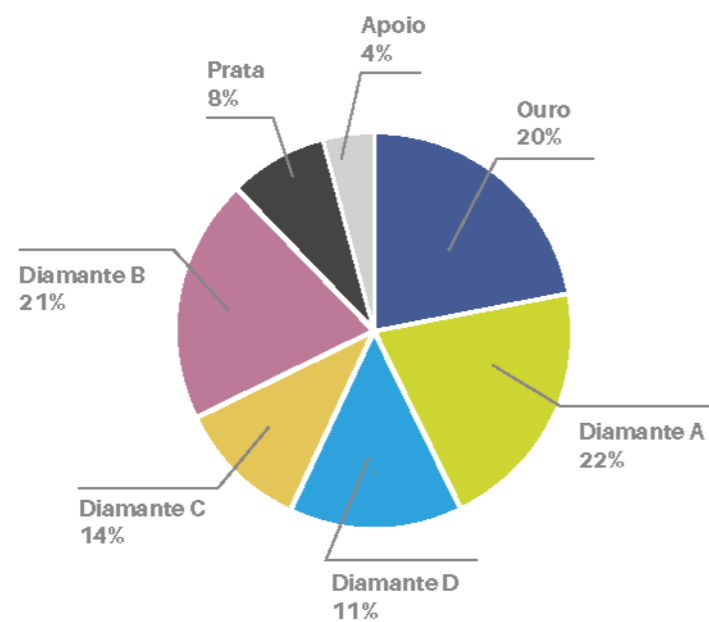

PERFIL DO PATROCINADOR

14