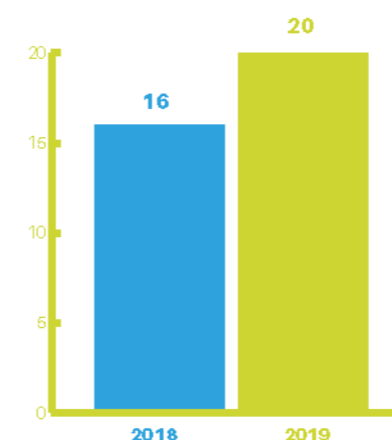

OS NÚMEROS DA ORQUESTRA

Perfil dos alunos

Em 2019, o número de alunos que participaram da orquestra saltou de **214** para **394**, representando crescimento de **84%**

11 a 13

é a concentração da faixa etária

95%

estudam em ensino público

Perfil das apresentações

41 da Orquestra
81 da Camerata.

Público total das apresentações

37.130 pessoas

Todas com entrada gratuita

STAFF