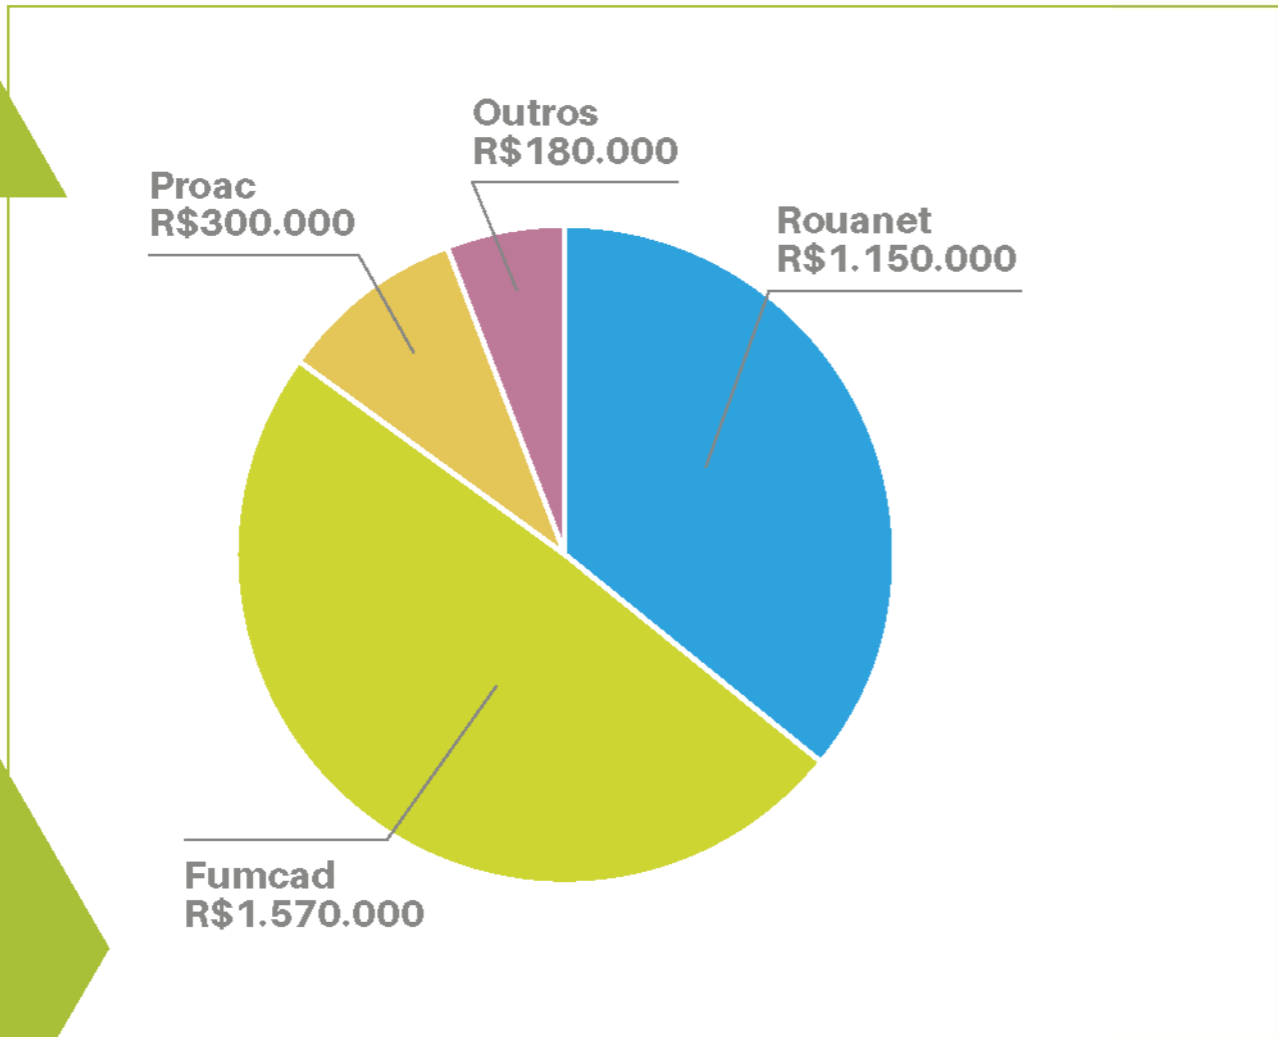

FONTES DOS RECURSOS