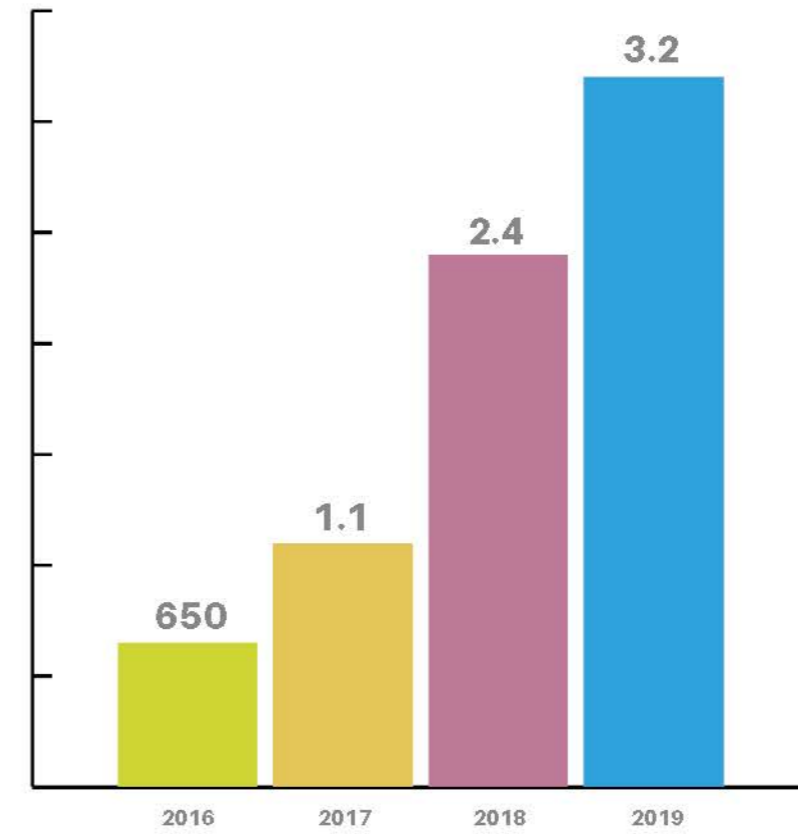

EVOLUÇÃO DOS RECURSOS (R$000)