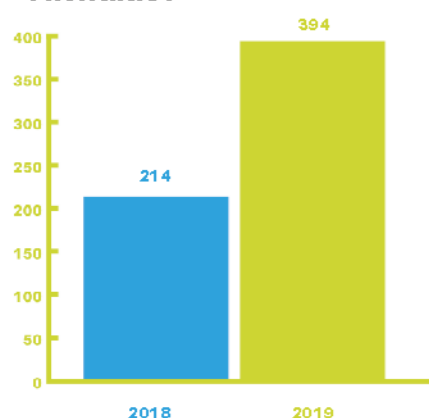

O espetáculo traz todo o encanto das canções natalinas com a participação mais que especial dos alunos do pólo Mauá da orquestra Locomotiva - projeto social que leva aulas de instrumentos musicais gratuitas para crianças da cidade. 90 crianças devem participar da apresentação, que acontece às 19h e deve durar 15 minutos.

Projeto Locomotiva, leva cultura e cidadania, através da música para crianças e adolescentes

OS NÚMEROS DA ORQUESTRA

Perfil dos alunos

Em 2019, o número de alunos que participaram da orquestra saltou de **214** para **394**, representando crescimento de **84%**

Atendidos

Gênero

Por idade e escolaridade

11 a 13

é a concentração da faixa etária

95%

estudam em ensino público

Por região