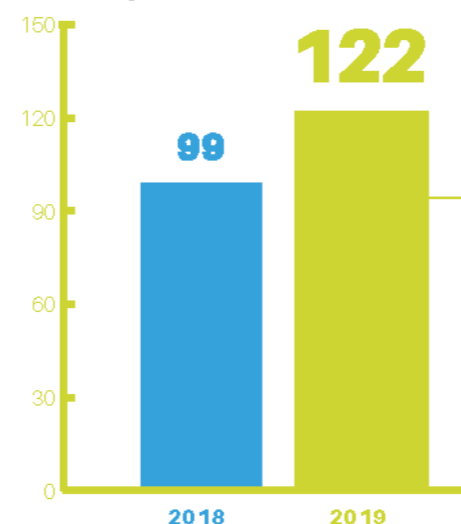

Projeto Locomotiva, leva cultura e cidadania, através da música para crianças e adolescentes

OS NÚMEROS DA ORQUESTRA

Perfil dos alunos

Em 2019, o número de alunos que participaram da orquestra saltou de **214** para **394**, representando crescimento de **84%**

Atendidos

Gênero

Por idade e escolaridade

11 a 13

é a concentração da faixa etária

95%

estudam em ensino público

Por região

Perfil das apresentações

Por quantidade

41 da Orquestra
81 da Camerata.

Público total das apresentações

37.130 pessoas

Todas com entrada gratuita

Professores

Instrumentos musicais