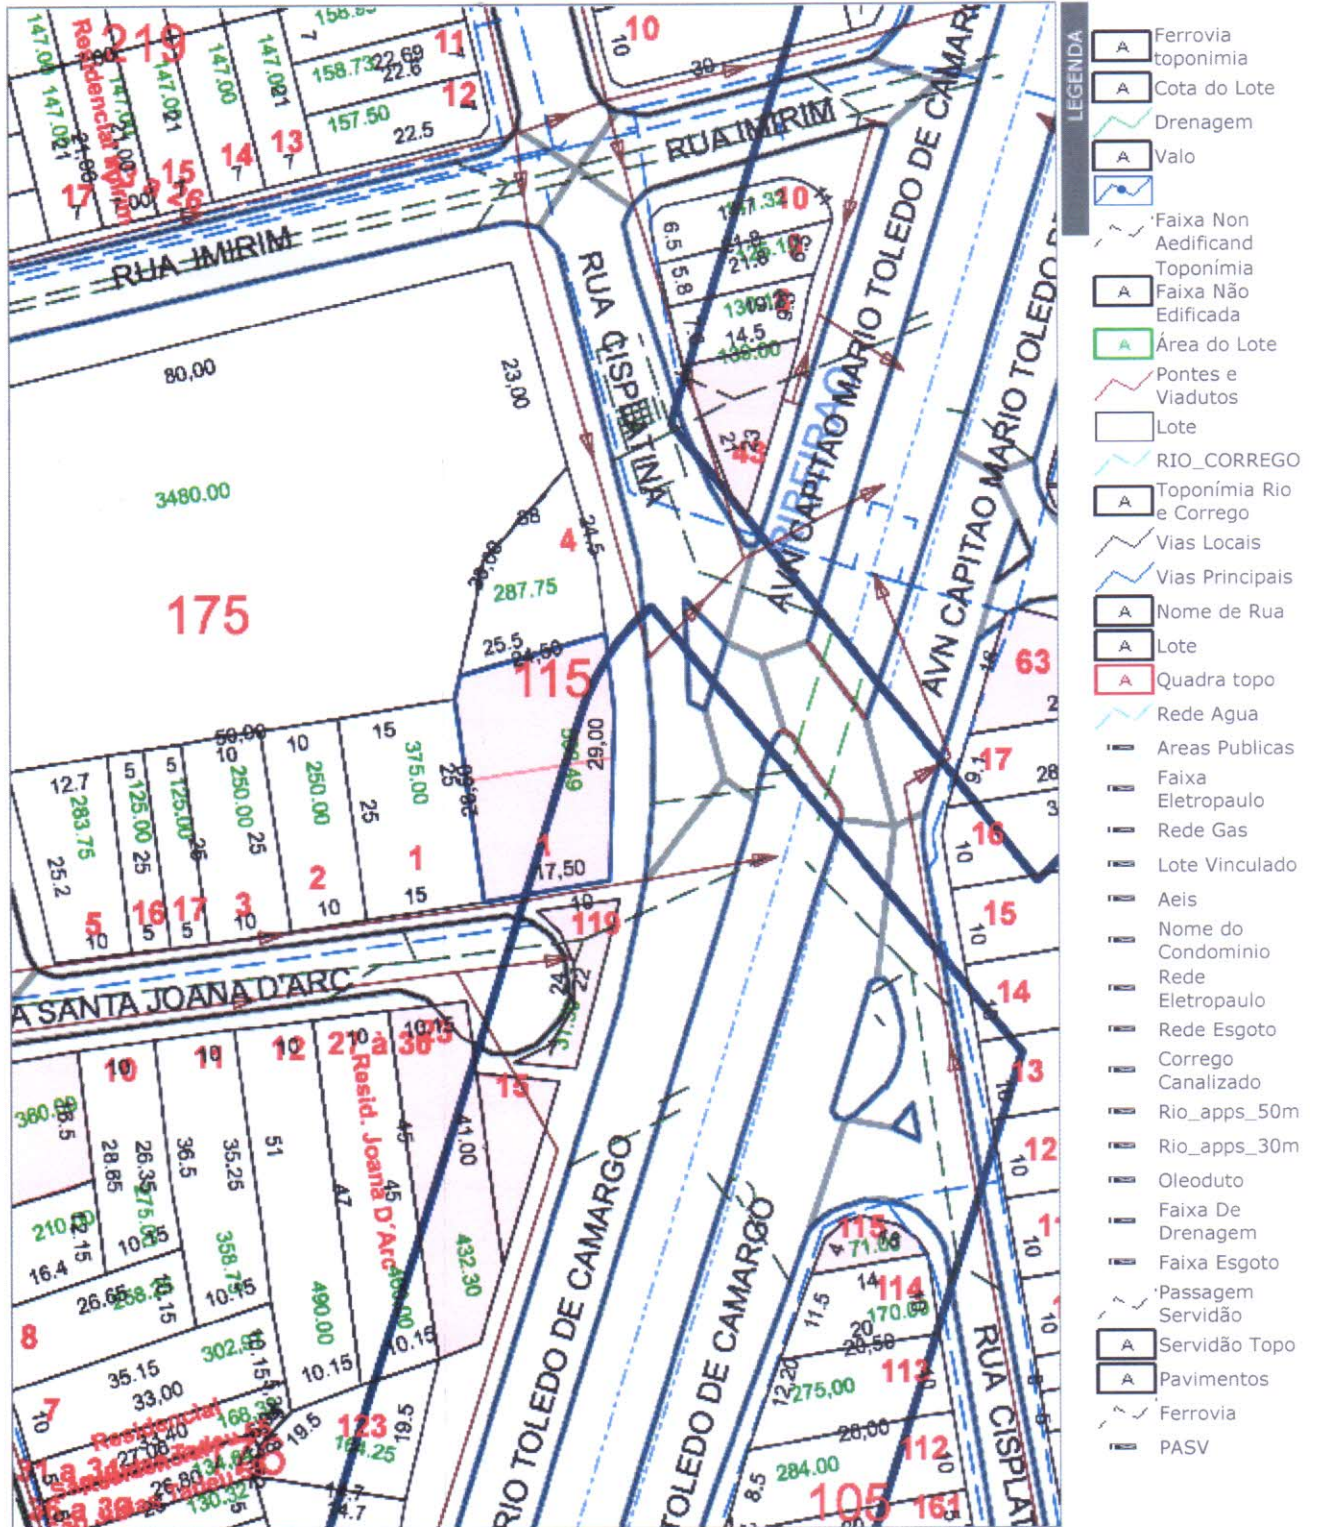

Geoprocessamento

Prefeitura Municipal de Santo André
 12/3/2019 - Localização do Lote: Setor Fiscal=23 Quadra: 115 Lote: 001